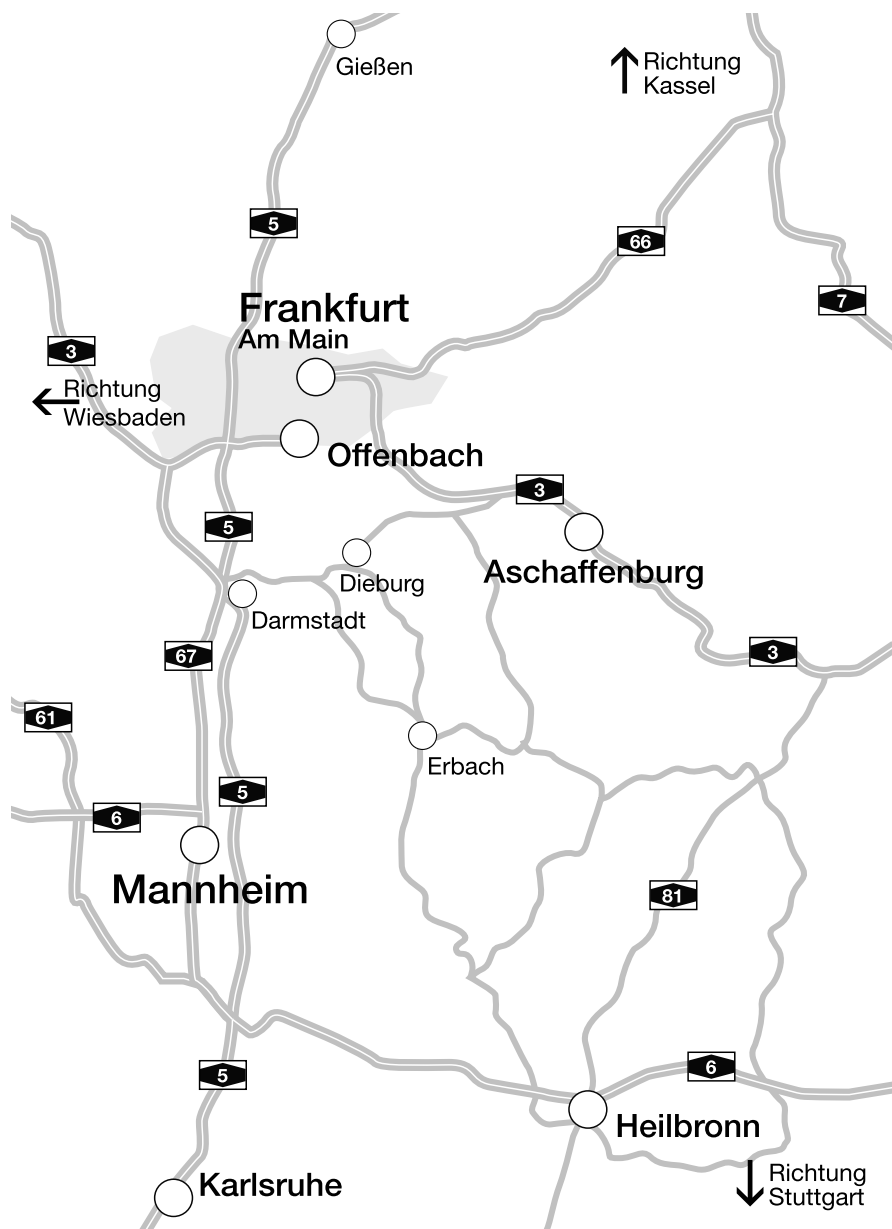

Coherent Dieburg

Coherent (Deutschland) GmbH
Dieselstraße 5 b
D-64807 Dieburg
Phone: +49 (0) 6071 968-0